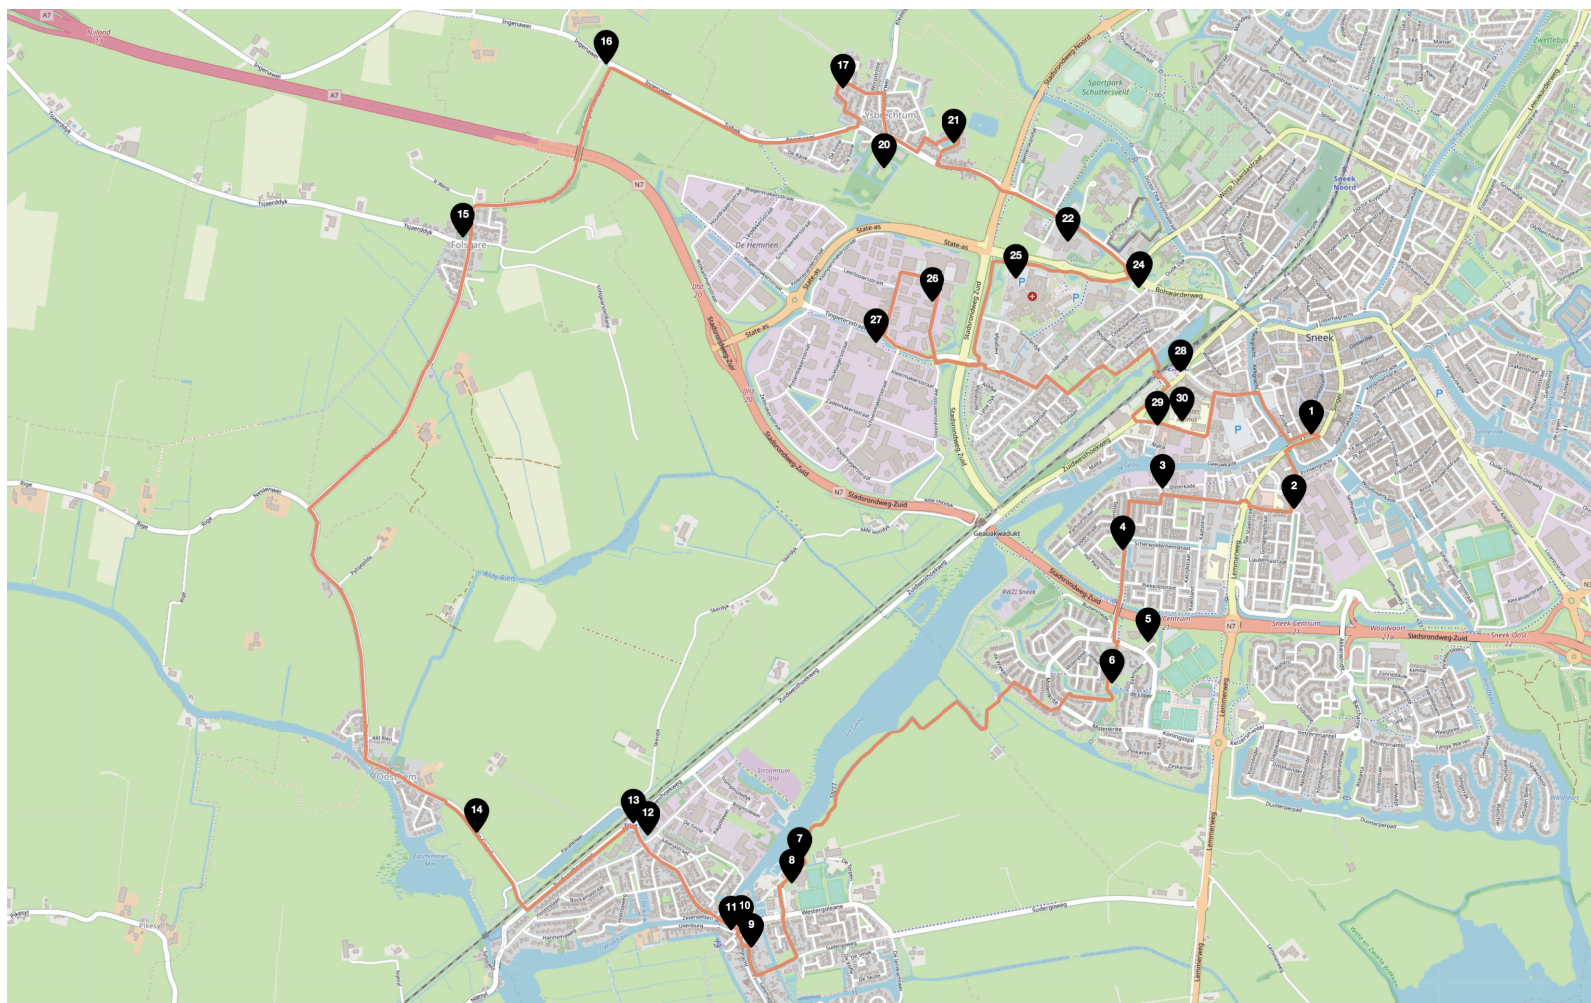

KUNSTRUTE SNEEK

Fietsroute 1 ± 25 km.

MEDE MOGELIJK
GEMAAKT DOOR:

SNEEKISMEER

MEER INFORMATIE?
SNEEK.NL

SNEEK ≈ MEER

KUNSTRUTE SNEEK

Fietsroute 1 ± 25 km.

De Kunstroutes Sneek (wandelen, fietsen of varen) voeren je langs een aantal openbare kunstobjecten in Sneek, zoals beelden, muurplastieken, reliëfstenen, schilderijen of andere kunstuitingen. De routes zijn mobiel te volgen, maar ook via een te printen plattegrond in pdf, met een beschrijving van de kunstwerken en kunstenaars. Achtergrondinformatie bij de kunstobjecten en/of kunstenaars kun je (online) lezen op www.sneek.nl/kunstroute.

ELFSTEDENSCHAATSTER AUKJE
Eegracht, IJlst

FRIES PAARD, VEULEN EN KIND
Stadslaan, IJlst

BEITEL
Station, IJlst

DEVOTE
Clingel, Oosthem

DE MUONTSEN
Tsjearddyk, Fols gare

DE ZWARTE HAAN
De Hoanne, Tjalhuizen

BLOKKEN IJSBRECHTUM
Rengerstrjitte, Ysbrechtum

MIERENHOOP
Empatec, Industrieterrein De Hemmen, Sneek

BRANDWEER SNEEK
Malta, Sneek

GEVELSTEEN MAGISTER ALVINUS SNEEK
Van Giffenstraat, Sneek